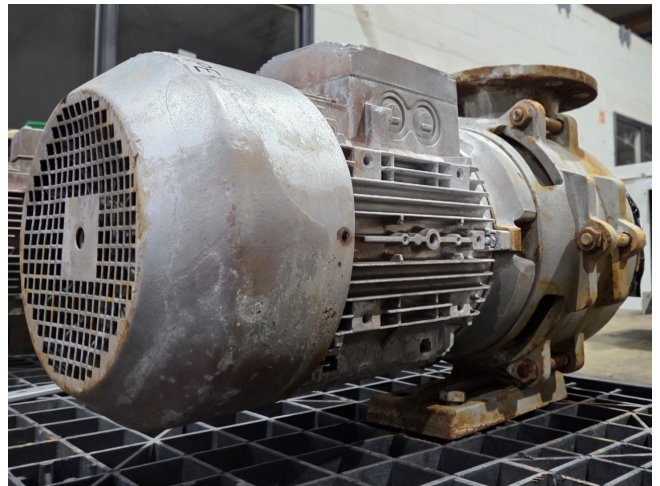

Edur Baltimore

Specifications

| | |
|----------------------|-----------|
| Марка | Edur |
| тип | Baltimore |
| Мощность макс. (кВт) | 7,5 |
| Stock | 1 |

Description

Used Edur Baltimore

Used Edur Baltimore water pump with a Siemens electric motor: 7,5 kW - 2930 RPM. Dimensions: 650x400x410 mm (LxWxH).