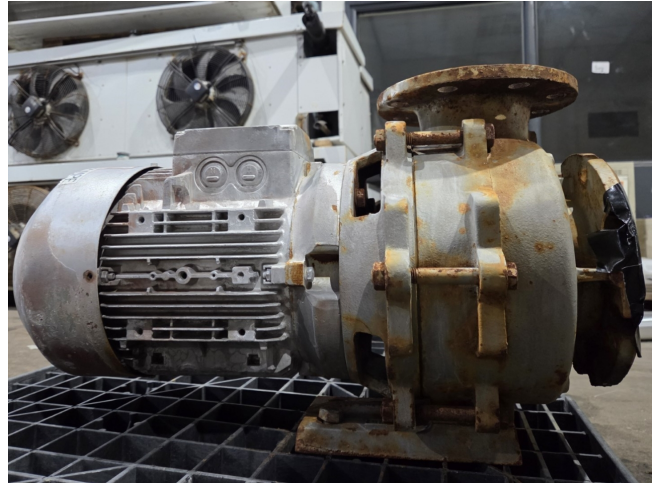

Edur Baltimore

Specifications

| | |
|----------------------|-----------|
| Марка | Edur |
| тип | Baltimore |
| Мощность макс. (кВт) | 7,5 |
| Stock | 1 |

Description

Used Edur Baltimore

Used Edur Baltimore water pump with a Siemens electric motor: 7,5 kW - 2930 RPM. Dimensions: 650x400x410 mm (LxWxH).