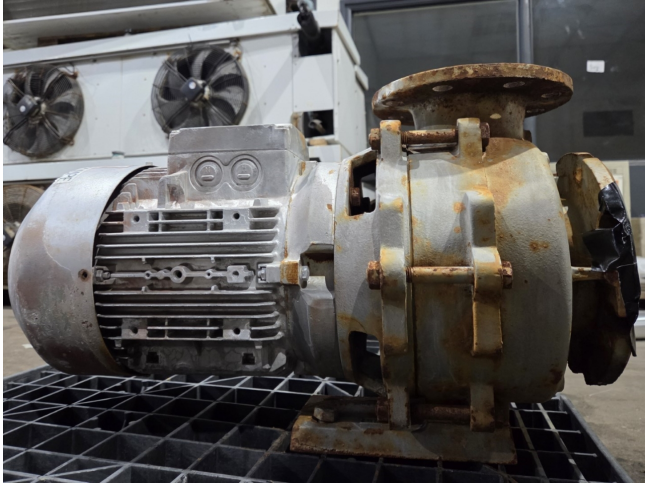

Edur Baltimore

Specifications

| | |
|----------------------|-----------|
| Марка | Edur |
| тип | Baltimore |
| Мощность макс. (кВт) | 7,5 |
| Stock | 1 |

Description

Used Edur Baltimore

Used Edur Baltimore water pump with a Siemens electric motor: 7,5 kW - 2930 RPM. Dimensions: 650x400x410 mm (LxWxH).